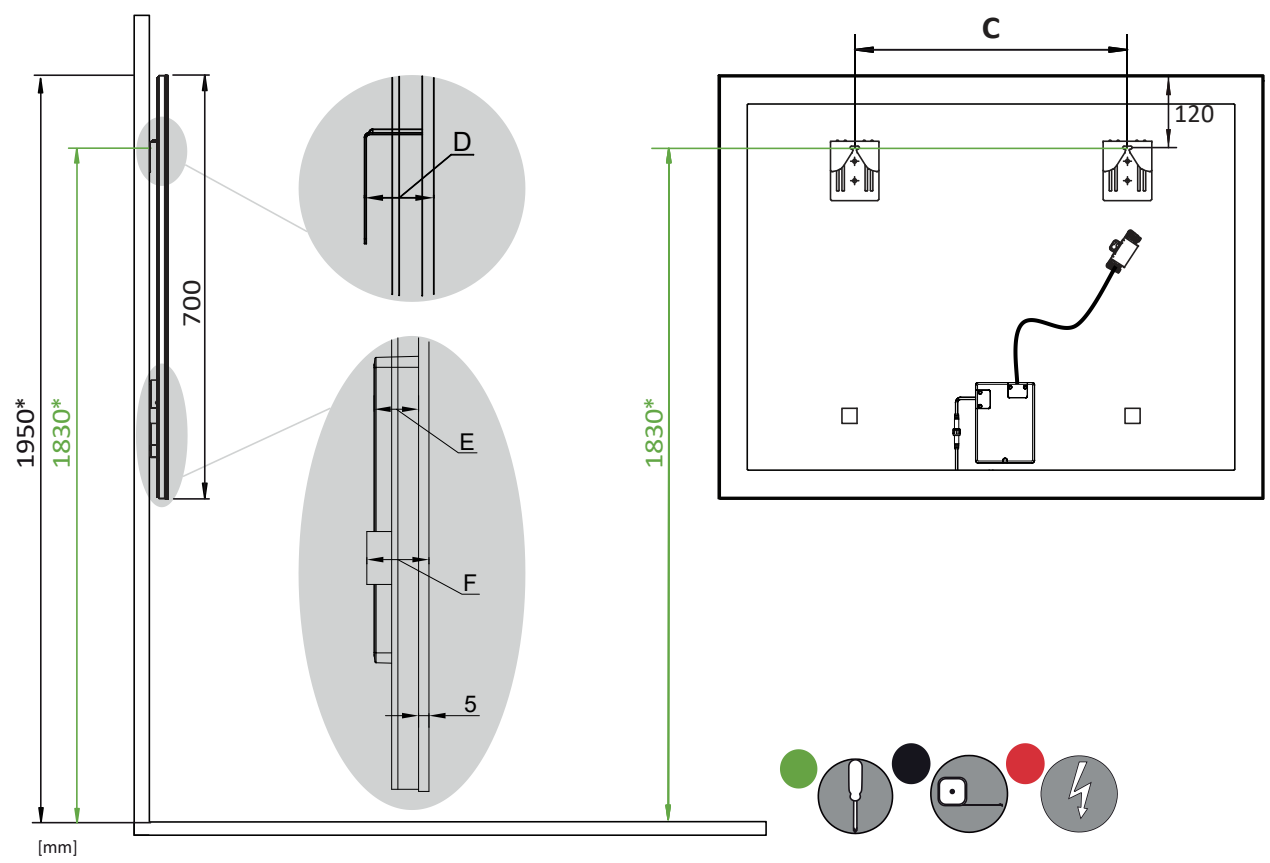

## STORE SOFT/ SQUARE LED

mm	400
Art.nr	1267230

mm	600
Art.nr	1267231

mm	420	600	800	900	1000	1200
Art.nr	1267223	1267224	1267225	1267226	1267227	1267228

**CE** IP44

- SE** Denna produkt innehåller en ljuskälla med energieffektivitetsklass E
- DK** Dette produkt indeholder en lyskilde i energieffektivitetsklasse E
- NO** Dette produktet inneholder en lyskilde med energieffektivitetsklasse E
- FI** Tämä tuote sisältää valonlähteen, jonka energiatehokkuusluokka on E
- ENG** This product contains a light source of energy efficiency class E

i

SOFT

	400	420	600	800	900	1000	1200
A	400	420	600	800	900	1000	1200
B	304	324	504	704	804	904	1104
C	--	120	300	450	450	600	400x2
D	25	25	25	25	25	25	25
E	21	21	21	21	21	21	21
F	30	30	30	30	30	30	30

SQUARE