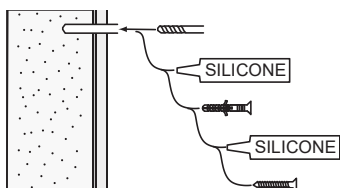

alt.

**SE**

Skruvinfästningar ska göras i betong eller annan massiv konstruktion, träreglar, träkortlingar eller i konstruktion som är provad och godkänd för infästning, till exempel skivkonstruktion. Se exempel på godkända konstruktioner på [sakervatten.se](http://sakervatten.se). Material för tätning ska fästa mot underlaget och vara vattenbeständigt, mögelresistent och åldersbeständigt. Krav på tätning gäller både i våtzon 1 och 2.