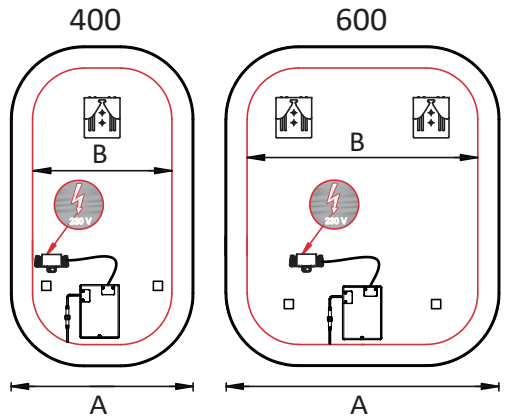

## STORE SOFT/ SQUARE LED

mm	400
Art.nr	1267230

mm	600
Art.nr	1267231

mm	420	600	800	900	1000	1200
Art.nr	1267223	1267224	1267225	1267226	1267227	1267228

**CE** IP44

- SE** Denna produkt innehåller en ljuskälla med energieffektivitetsklass E
- DK** Dette produkt indeholder en lyskilde i energieffektivitetsklasse E
- NO** Dette produktet inneholder en lyskilde med energieffektivitetsklasse E
- FI** Tämä tuote sisältää valonlähteen, jonka energiatehokkuusluokka on E
- ENG** This product contains a light source of energy efficiency class E

i

SOFT

	400	420	600	800	900	1000	1200
A	400	420	600	800	900	1000	1200
B	304	324	504	704	804	904	1104
C	--	120	300	450	450	600	400x2
D	25	25	25	25	25	25	25
E	21	21	21	21	21	21	21
F	30	30	30	30	30	30	30

SQUARE