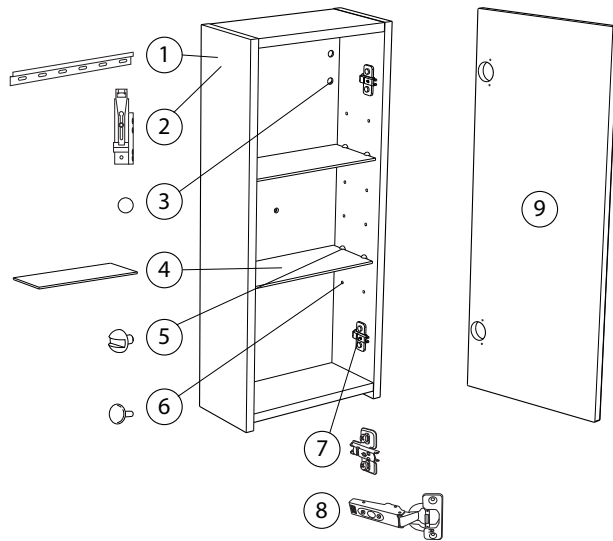

# Hafa® STORE, GRACE

Art.no: 1390480, 1390482, 1390484, 1390486, 1390488, 1390494, 1390495, 1390496

	art.no	beskrivning	description
1	9204397	UPPHÅNGNINGSSKENA 300	SUSPENSION RAIL 300
2	9202018	UPPHÅNGNINGSBESLAG ÖVERSKÅP HETTICH VÄNSTER	SUSPENSION UPPER CABINET HETTICH LEFT
	9202019	UPPHÅNGNINGSBESLAG ÖVERSKÅP HETTICH HÖGER	SUSPENSION UPPER CABINET HETTICH RIGHT
3	9202027	TÄCKBRICKA SJÄLVHÄFTANDE 21MM VIT	COVER ADHESIVE MELAMINE 21MM WHITE
	9210271	TÄCKBRICKA SJÄLVHÄFTANDE 21MM GRÅ	COVER ADHESIVE MELAMINE 21MM GREY
	9210062	TÄCKBRICKA SJÄLVHÄFTANDE 21MM ANTRACIT	COVER ADHESIVE MELAMINE 21MM ANTHRACITE
4	9210282	GLASHYLLA VÄGGSKÅP 263X100X4	GLASS SHELF WALL CABINET 263X100X4
5	9202021	HYLLBÄRARE FÖR GLASHYLLA 4MM	SHELF HOLDER FOR GLASS SHELF 4MM
6	90005060	TÄCKBRICKA HYLLBÄRARHÅL VIT	COVER FOR SHELF HOLES WHITE
	9210272	TÄCKBRICKA HYLLBÄRARHÅL GRÅ	COVER FOR SHELF HOLES GREY
	9210059	TÄCKBRICKA HYLLBÄRARHÅL ANTRACIT	COVER FOR SHELF HOLES ANTHRACITE
7	9210265	STOMPLATTA LÅG BLUM 173L8100	HINGE PLATE LOW BLUM 173L8100
8	9202331	GÅNGJÄRN BLUM UTANPÄLIGGANDE MJUKSTÄNGANDE	HINGE BLUM OVERLAY SOFTCLOSE
9	7000116	FRONT VÄGGSKÅP STORE VIT	FRONT WALL CABINET STORE WHITE
	7000117	FRONT VÄGGSKÅP STORE ANTRACIT	FRONT WALL CABINET STORE ANTHRACITE
	7000118	FRONT VÄGGSKÅP STORE VITBLANK	FRONT WALL CABINET STORE WHITE GLOSSY
	7000119	FRONT VÄGGSKÅP STORE GRÅ	FRONT WALL CABINET STORE GREY
	7000120	FRONT VÄGGSKÅP STORE ASKMÖNSTRAD	FRONT WALL CABINET STORE ASH FOIL
	7000674	FRONT VÄGGSKÅP GRACE VIT	FRONT WALL CABINET GRACE WHITE
	7000675	FRONT VÄGGSKÅP GRACE ANTRACIT	FRONT WALL CABINET GRACE ANTHRACITE
	7000676	FRONT VÄGGSKÅP GRACE GRÅ	FRONT WALL CABINET GRACE GREY